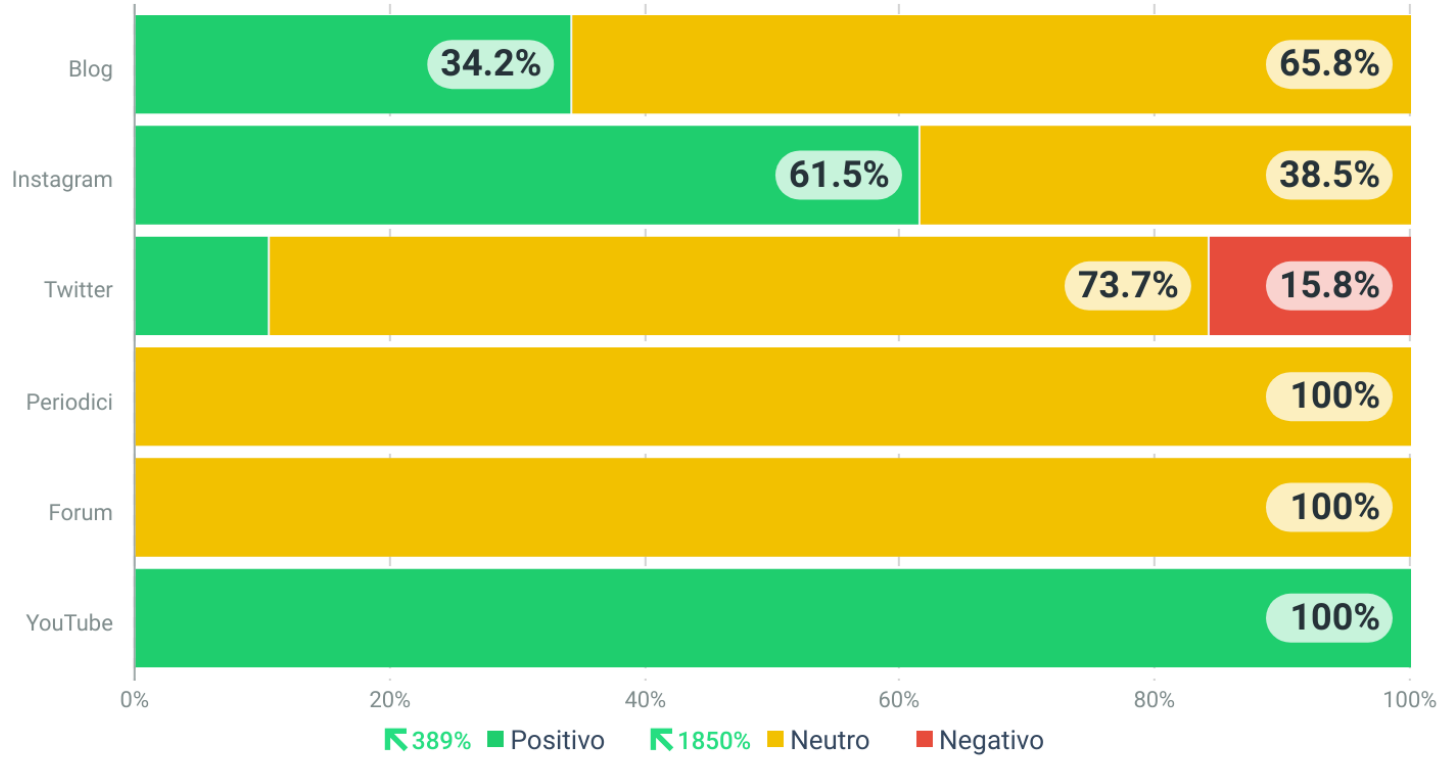

NUMERO MENTION

COPERTURA

SENTIMENT

GENERE

125 Risultati

BRAND PIÙ CITATI

Skipper Zuegg Yoga
Innocent Valfrutta Pfanner
Tropicana Santal Alce nero
Del Monte

ACE **Kiwi** **Pera** **Zenzero**
Arancia **Albicocca** **Mela**
Pesca **Ananas** **Carota**